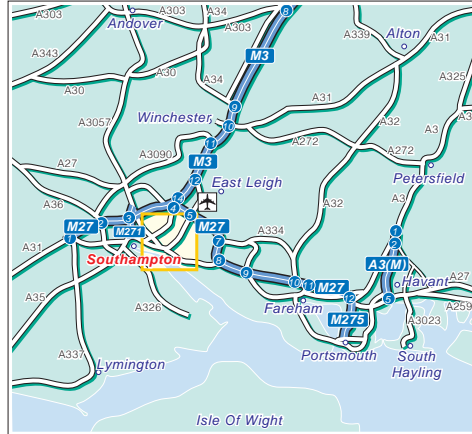

Optimax

LASER EYE TREATMENT SPECIALISTS

Optimax - SOUTHAMPTON
 16 - 17 Kings Park Road,
 Southampton SO15 2AT

Tel: 02380 634 828
 Fax: 02380 634 820

© Give Way 2006 Tel: 0800 019 0027.
 OS data. PU 100040256. Crown © 2003.